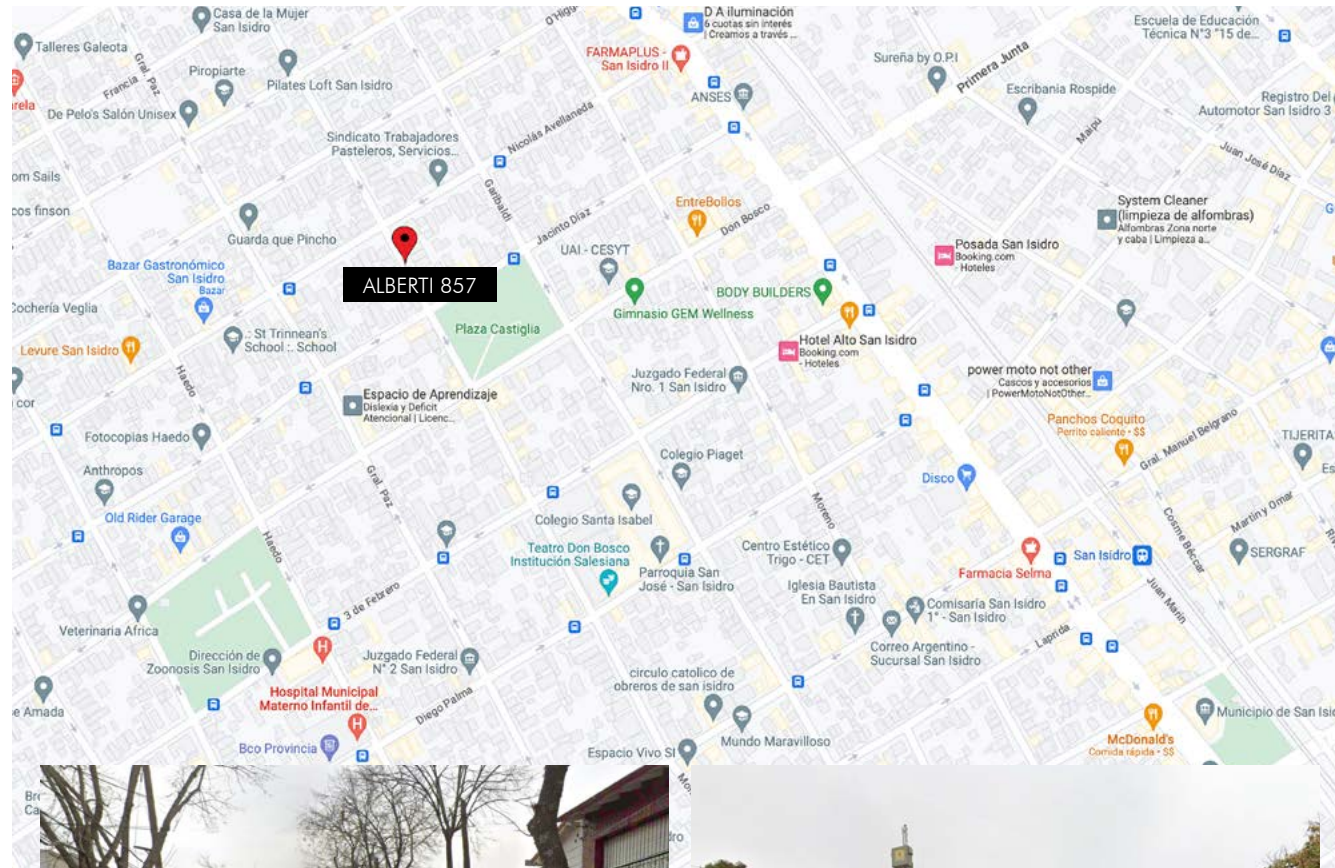

## Ubicación

HQ+ Alberti es un proyecto de viviendas ubicado en La Calabria, San Isidro.

En un barrio de casas y edificios bajos, rodeado de verde, el proyecto está a media cuadra de la plaza Castiglia y a sólo 3 cuadras de Avenida Centenario, por la que pasan varias líneas de colectivos.

El centro de san Isidro también cerca, a tan sólo 10 minutos de caminata.