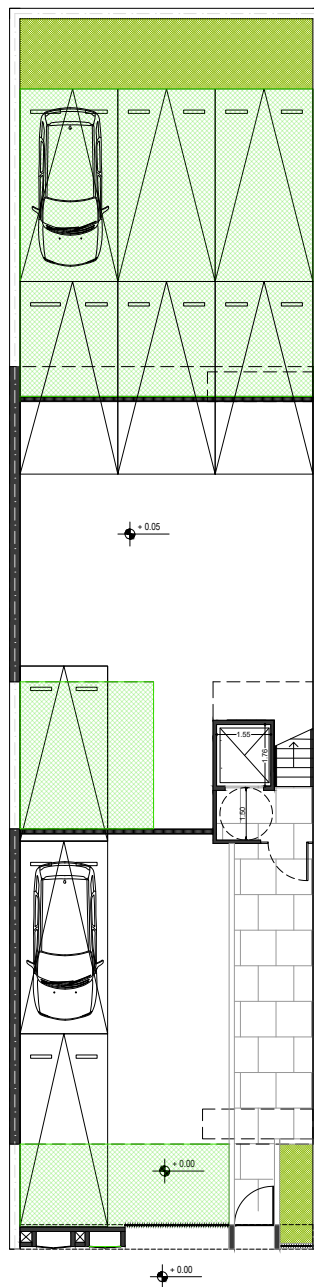

## Proyecto

El Edificio cuenta con 6 Unidades:

- 3 unidades de 2 ambientes al frente
- 3 de 2 ambientes en el contrafrente.
- 9 cocheras.

Planta Baja

Planta Tipo

### Especificaciones:

Living - Comedor - Cocina. 1 Dormitorio en suite con vestidor y baño completo.

1 Toilete.

Balcón - Terraza con parrilla.

Lugar para poner lavarropas en el balcón.