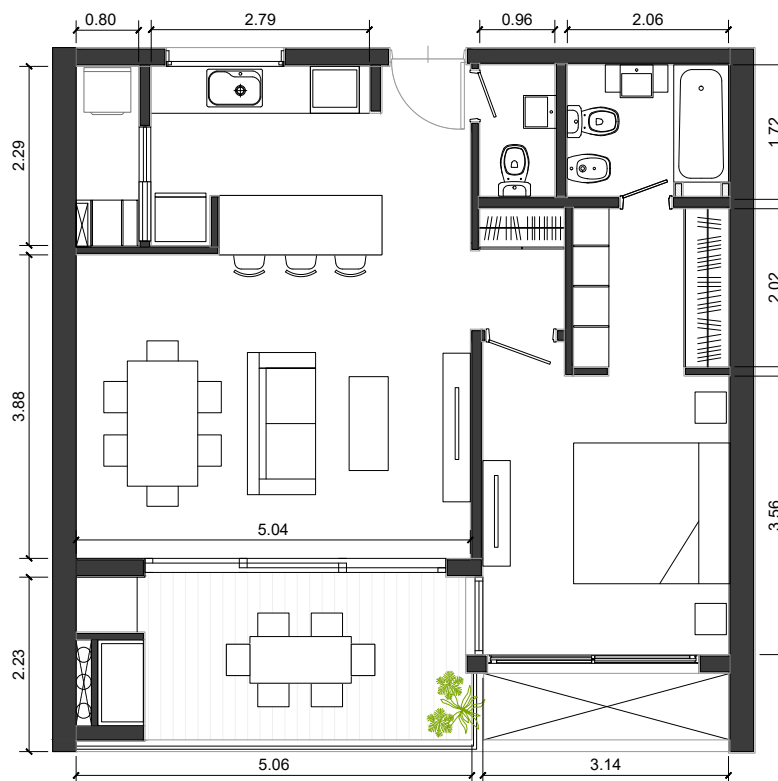

## Proyecto

El Edificio cuenta con 6 Unidades:

- 3 unidades de 2 ambientes al frente
- 3 de 2 ambientes en el contrafrente.
- 9 cocheras.

Planta Baja

Planta Tipo

### 2 Ambientes

Superficie total de 57,80 m<sup>2</sup> cubiertos  
+ 11,30 m<sup>2</sup> de balcón/terraza/ parrilla  
Total: 69,10 m<sup>2</sup>

### Especificaciones:

Living - Comedor - Cocina. 1 Dormitorio en suite con vestidor y baño completo.

1 Toilete.

Balcón - Terraza con parrilla.

Lugar para poner lavarropas en el balcón.

#### ESPECIFICACIONES:

Living - Comedor - Cocina. 1 Dormitorio en suite con vestidor y baño completo.

1 Toilete.

Balcón - Terraza con parrilla.

Lugar para poner lavarropas en el balcón.

El límite entre el adentro y afuera se desvanece. El ventanal de extensión total integra el área social con una amplia galería con parrilla propia, transformando el exterior en un ambiente más.