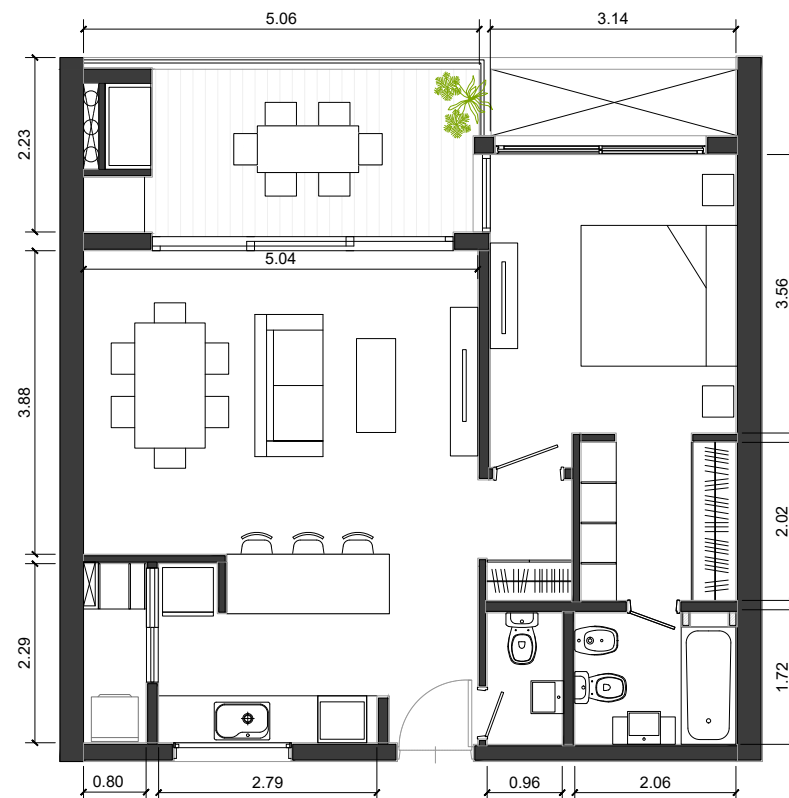

### Especificaciones:

Living - Comedor - Cocina. 1 Dormitorio en suite con vestidor y baño completo.

1 Toilete.

Balcón - Terraza con parrilla.

Lugar para poner lavarropas en el balcón.

### 2 AMBIENTES

Superficie total de 57,80 m<sup>2</sup> cubiertos  
+ 11,30 m<sup>2</sup> de balcón/terraza/ parrilla  
Total: 69,10 m<sup>2</sup>

#### ESPECIFICACIONES:

Living - Comedor - Cocina. 1 Dormitorio en suite con vestidor y baño completo.

1 Toilete.

Balcón - Terraza con parrilla.

Lugar para poner lavarropas en el balcón.

El límite entre el adentro y afuera se desvanece. El ventanal de extensión total integra el área social con una amplia galería con parrilla propia, transformando el exterior en un ambiente más.

Cada unidad está diseñada bajo un concepto de fluidez total: Living-comedor-cocina